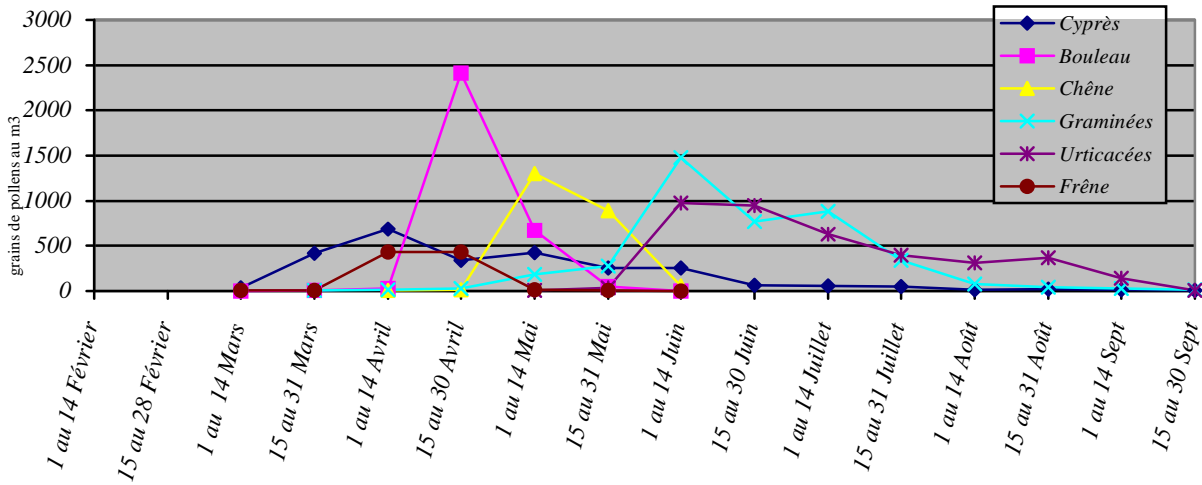

Pollens allergisant Saint Briec 2006

Chêne

Graminées

Urticacées

Frêne